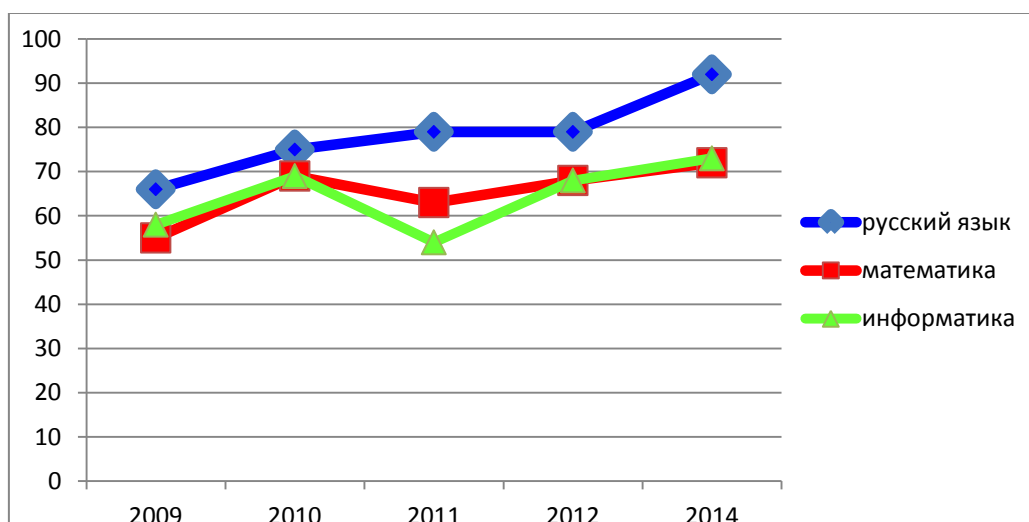

Справка о результатах ЕГЭ - 2014

В 2013-2014 учебном году в ГБОУ кадетской школе-интернате №7 «Московский казачий кадетский корпус» им. М.А. Шолохова обучались и проходили государственную итоговую аттестацию за курс средней школы 55 обучающихся.

К итоговой аттестации было допущено 55 (100%) кадет. Прошли итоговую аттестацию 55 (100%) кадет. Все ребята в установленные сроки получили аттестаты.

В 2014 году был ужесточен контроль за процедурой сдачи экзаменов. Все пункты проведения ЕГЭ были оборудованы металлодетекторами, чтобы исключить возможность воспользоваться сотовыми телефонами и другими приборами. Сдача экзаменов и проверка работ велась при тотальном видеонаблюдении. Жесткая процедура проведения ЕГЭ дает основания считать результаты объективными.

В 2014 году средние результаты ЕГЭ ниже, по сравнению с прошлым годом по всем предметам. Тем не менее можно отметить ряд положительных факторов:

1. Выше общероссийских результаты по физике и информатике.
2. Наблюдается **устойчивый рост максимальных баллов** по русскому языку, математике, информатике:
  - по русскому языку - 92 балла (в 2012 году – 78 баллов), по математике 72 балла (в 2012 году – 68 баллов), по информатике – 73 балла (в 2011 году - 49,5 баллов)